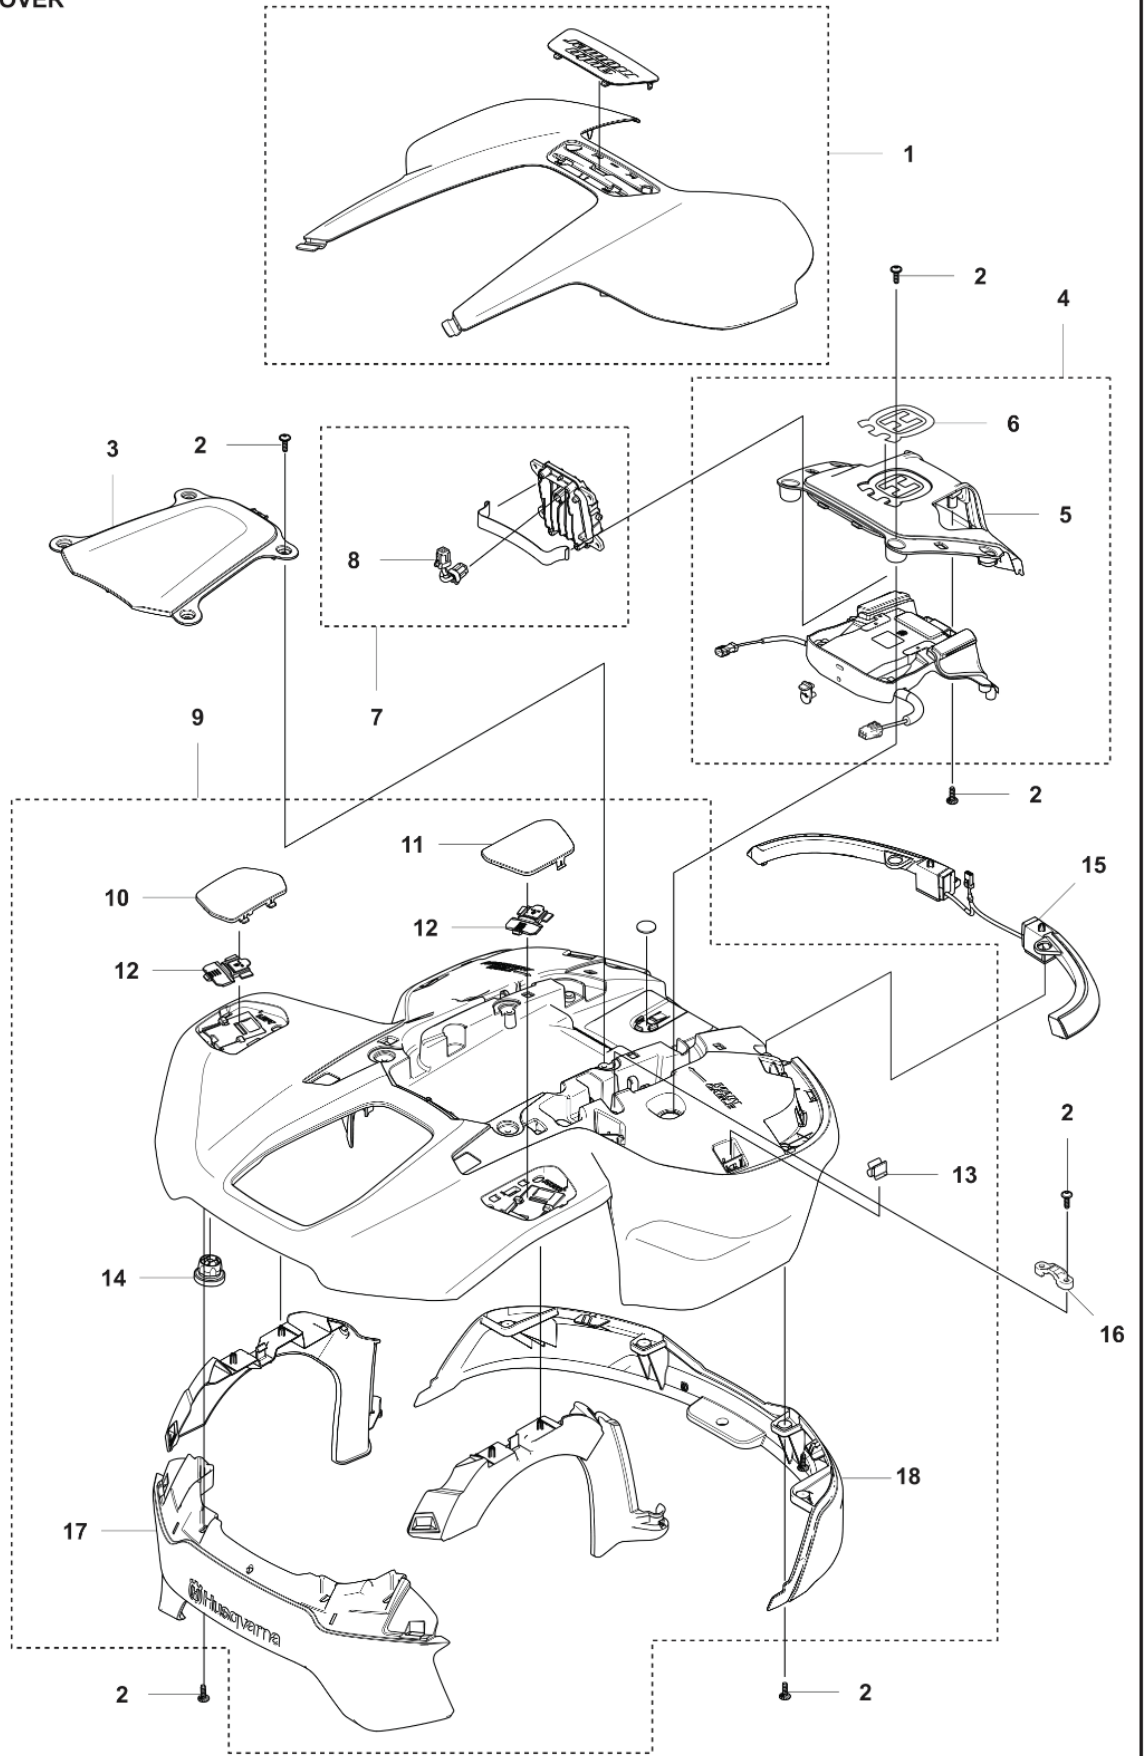

**AUTOMOWER 430X NERA
COVER**

REF.	ART. NR	ARTIKELBESKRIVNING	ANMÄRKNING	KIT
1	538875402	TÄCKLOCKSSATS	Top Cover kit 430X	1
2	574450101	SKRUV ITXPANT	Screw	26
3	531257301	PANEL	Panel	1
4	538876202	TÄCKLOCKSSATS	Nose Module kit	1
5	531257701	HUS	Housing	1
6	587423502	DEKAL	Husqvarna Crown	1
7	538876301	SENSOR ASSY	Radar kit	1
8	531407201	KABLAG KPL	Radar cable	1
9	538876402	BODY KIT	Body kit	1
10	531256801	KÅPA	Cover Wheel brush Left	1
11	531256901	KÅPA	Cover Wheel brush Right	1
12	591494601	HÅLLARE	Holder Wheel brush	2
13	593778401	KLÄMMA	Clip	6
14	580526801	HATT	Snap locking	1
15	531189901	KABLAG KPL	LED lights	1
16	59335202	ÖVERFALL	Clamp	1
17	531256501	STÖTFÅNGARE	Rear bumper	1
18	531256401	STÖTFÅNGARE	Front bumper	1