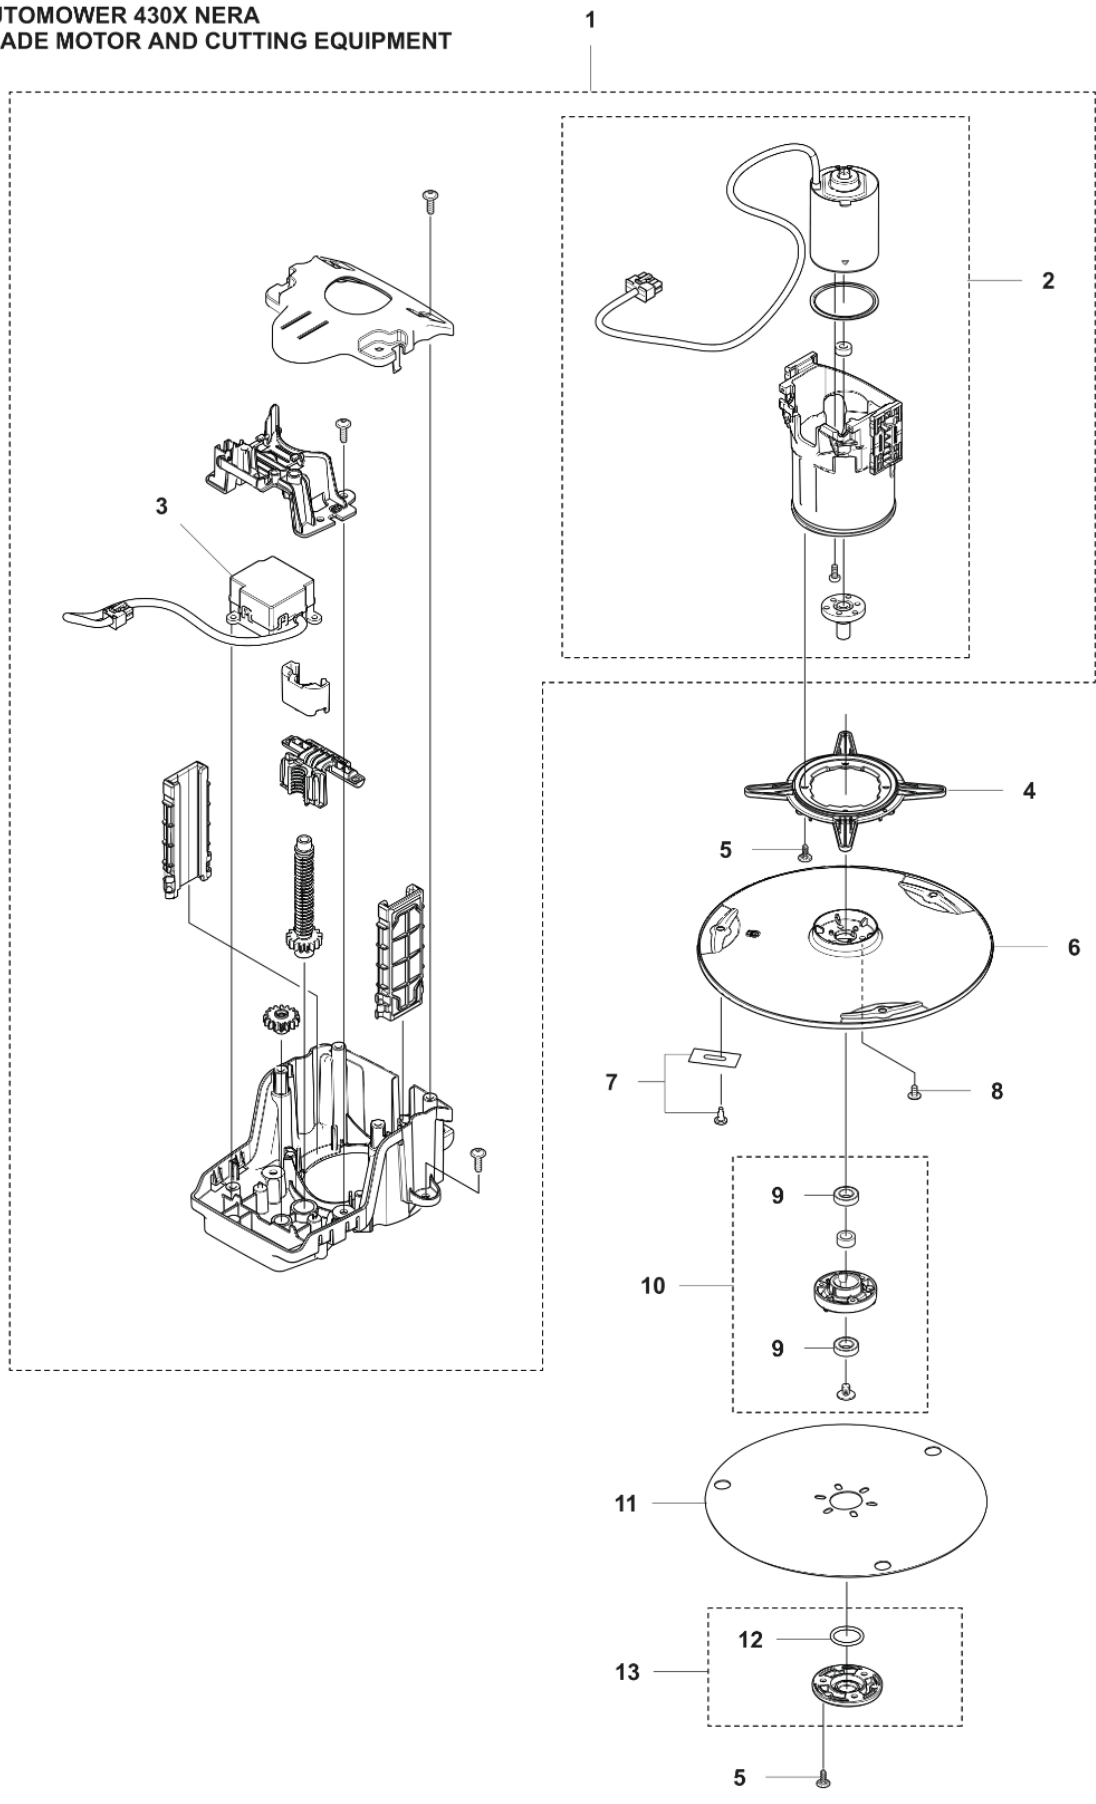

**AUTOMOWER 430X NERA
BLADE MOTOR AND CUTTING EQUIPMENT**

REF.	ART. NR	ARTIKELBESKRIVNING	ANMÄRKNING	KIT
1	538876701	CUTTING MODULE	Cutting module	1
2	531260901	MOTOR KPL	Cutting motor	1
3	592735802	MOTOR	Cutting height adjustment motor	1
4	531279001	RAM	Frame	1
5	575543314	SCREW	Screw	7
6	599674701	KNIVDISK	Blade disc	1
7	595084401	BLADE SET	(BLADE SET Automower® Endurance 6 pcs blister)	3
7	595084402	BLADE SET	(BLADE SET Automower® Endurance 45 pcs)	3
7	595084403	BLADE SET	(BLADE SET Automower® Endurance 300 pcs)	3
7	599805302	BLADE SET	(BLADE SET Enhance HSS Blades 300 pcs)	3
7	599805301	BLADE SET	(BLADE SET Enhance HSS Blades 45 pcs)	3
7	599805201	BLADE SET	(BLADE SET Automower® Endurance HSS 6 pcs blister)	3
7	599805202	BLADE SET	(BLADE SET Automower® Endurance HSS 45 pcs)	3
7	599805203	BLADE SET	(BLADE SET Automower® Endurance HSS 300 pcs)	3
8	590508701	SCREW	Screw	1
9	535075703	KULLAGER	Ball bearing	2
9	593080801	KULLAGER	Ball bearing. Tube 50pcs	1
10	588421702	LAGERHUS KPL	Bearing housing assy	1
11	598794901	HASPLÅT	Skid plate	1
12	585297501	O-RING	O-ring	1
13	587449601	TÄCKLOCKSSATS	Bearing cover	1