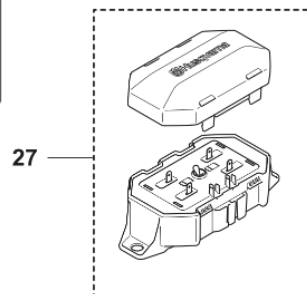

**AUTOMOWER 430X NERA
ACCESSORIES**

REF.	ART. NR	ARTIKELBESKRIVNING	ANMÄRKNING	KIT
2	536664101	HUS	Automower House	1
3	577469001	DEKAL	Decal	1
4	586885802	LOCK	Lid	1
5	585324002	HANDTAG	Handle	1
6	585324101	STÅNG	Rod	1
7	580511401	FJÄDER	Spring	2
8	585341501	GÅNGJÄRNSPINNE	Hinge pin	2
9	585341601	BALK	Beam	1
10	575543314	SCREW	Screw	9
11	585324001	HANDTAG	Handle	1
12	585323601	LUCKA	Hatch	1
13	536797201	HUS	Cover	1
14	597435801	SCREW	Screw kit	1
15	585323802	STÖD	Support	1
16	503226601	MUTTER 4-KANT	Square nut	1
17	585323801	STÖD	Support	1
18	535129303	SKRUV IHANM	Screw	4
19	536849201	WHEEL KIT	Terrain kit	1
20	505132803	BORSTSATS	Wheel Brush refill kit	1
21	590855101	SATS	Maintenance and Cleaning kit	1
22	537645401	KABLAG KPL	Service cable (USB)	1
23	598013102	KABLAG KPL	Battery tester cable	1
24	593967901	SPRAY	Care and Shine Spray	1
25	580689502	DEKAL	Warranty seal	1
26	529880501	SATS	FlexiFence	1
27	529459701	SATS	KIT Automower Area Switch	1
28	599801701	LÅDA	Connector protection box	1