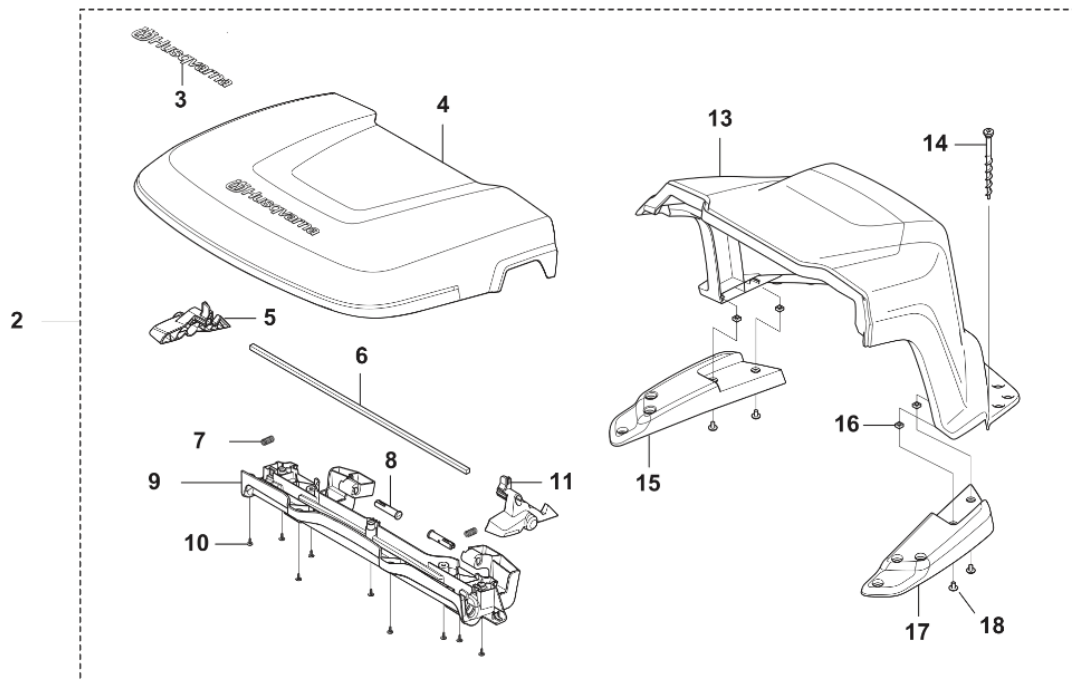

**AUTOMOWER 430X NERA
ACCESSORIES**

REF.	ART. NR	ARTIKELBESKRIVNING	ANMÄRKNING	KIT
2	536664101	HUS	Automower House	1
3	577469001	DEKAL	Decal	1
4	586885802	LOCK	Lid	1
5	585324002	HANDTAG	Handle	1
6	585324101	STÅNG	Rod	1
7	580511401	FJÄDER	Spring	2
8	585341501	GÅNGJÄRNSPINNE	Hinge pin	2
9	585341601	BALK	Beam	1
10	575543314	SCREW	Screw	9
11	585324001	HANDTAG	Handle	1
12	585323601	LUCKA	Hatch	1
13	536797201	HUS	Cover	1
14	597435801	SCREW	Screw kit	1
15	585323802	STÖD	Support	1
16	503226601	MUTTER 4-KANT	Square nut	1
17	585323801	STÖD	Support	1
18	535129303	SKRUV IHANM	Screw	4
19	536849201	WHEEL KIT	Terrain kit	1
20	505132803	BORSTSATS	Wheel Brush refill kit	1
21	590855101	SATS	Maintenance and Cleaning kit	1
22	537645401	KABLAG KPL	Service cable (USB)	1
23	598013102	KABLAG KPL	Battery tester cable	1
24	593967901	SPRAY	Care and Shine Spray	1
25	580689502	DEKAL	Warranty seal	1
26	529880501	SATS	FlexiFence	1
27	529459701	SATS	KIT Automower Area Switch	1
28	599801701	LÅDA	Connector protection box	1