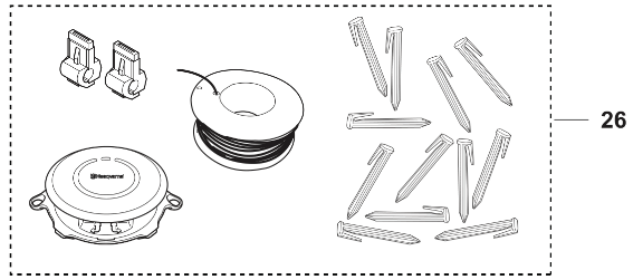

**AUTOMOWER 430X NERA
ACCESSORIES**

REF.	ART. NR	ARTIKELBESKRIVNING	ANMÄRKNING	KIT
2	536664101	HUS	Automower House	1
3	577469001	DEKAL	Decal	1
4	586885802	LOCK	Lid	1
5	585324002	HANDTAG	Handle	1
6	585324101	STÅNG	Rod	1
7	580511401	FJÄDER	Spring	2
8	585341501	GÅNGJÄRNSPINNE	Hinge pin	2
9	585341601	BALK	Beam	1
10	575543314	SCREW	Screw	9
11	585324001	HANDTAG	Handle	1
12	585323601	LUCKA	Hatch	1
13	536797201	HUS	Cover	1
14	597435801	SCREW	Screw kit	1
15	585323802	STÖD	Support	1
16	503226601	MUTTER 4-KANT	Square nut	1
17	585323801	STÖD	Support	1
18	535129303	SKRUV IHANM	Screw	4
19	536849201	WHEEL KIT	Terrain kit	1
20	505132803	BORSTSATS	Wheel Brush refill kit	1
21	590855101	SATS	Maintenance and Cleaning kit	1
22	537645401	KABLAG KPL	Service cable (USB)	1
23	598013102	KABLAG KPL	Battery tester cable	1
24	593967901	SPRAY	Care and Shine Spray	1
25	580689502	DEKAL	Warranty seal	1
26	529880501	SATS	FlexiFence	1
27	529459701	SATS	KIT Automower Area Switch	1
28	599801701	LÅDA	Connector protection box	1