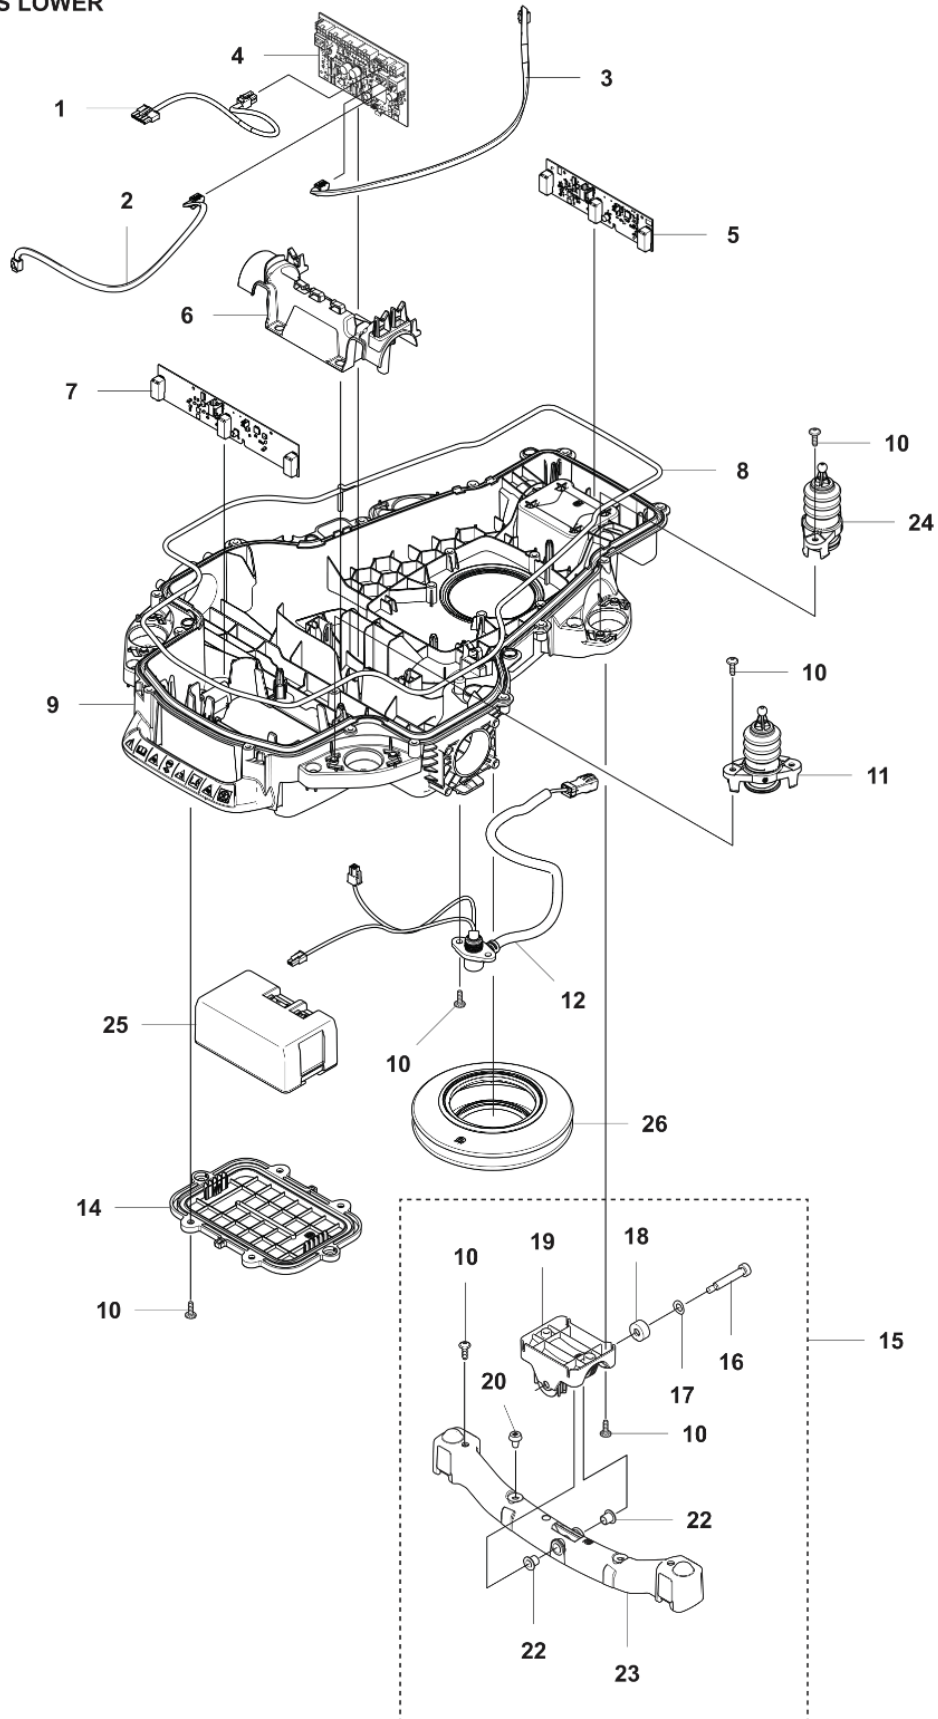

# **RESERVDELSLISTA**

**AUTOMOWER 430X NERA  
CONSOLE**

---

REF.	ART. NR	ARTIKELBESKRIVNING	ANMÄRKNING	KIT
1	538876601	TÄCKLOCKSSATS	Cover kit	1
2	531375901	KNOPP	Jog Wheel	1
3	599911803	SEAL	Sealing strip	1
5	574450101	SKRUV ITXPANT	Screw	4
6	538822401	DISPLAY KIT	Display	1
7	599702701	KRETSKORT	Application circuit board	1
8	535588201	KABLAGE KPL	Wiring assy Start Button	1
9	525887402	SCREW CITXPANT	Screw	3
10	589350805	KABLAGE KPL	Wiring Assy Magnetic sensor	1
11	591203104	KABLAGE KPL	Wiring Assy Application board	1
12	536253901	KABLAGE KPL	Wiring Assy Communication circuit board	1
13	531376301	BUTTON ASSY	Stop Button kit	1

**AUTOMOWER 430X NERA  
CHASSIS LOWER**

REF.	ART. NR	ARTIKELBESKRIVNING	ANMÄRKNING	KIT
1	535280503	KABLAGE KPL	Wiring Assy Battery	1
2	536253909	KABLAGE KPL	Wiring Assy Loop rear	1
3	536253904	KABLAGE KPL	Wiring Assy Loop front	1
4	591125601	KRETSKORT	Motor control circuit board	1
5	591125703	KRETSKORT	Loop sensor circuit board front	1
6	531226601	FÄSTE	Cable holder	1
7	591125704	KRETSKORT	Loop sensor circuit board rear	1
8	574874720	TÄTNINGSLIST	Sealing Strip	1
9	599910101	CHASSI	Chassis lower	1
10	574450101	SKRUV ITXPANT	Screw	27
11	531281301	JOYSTICK ASSY	Joystick Rear Collision	2
12	531189501	KABLAGE KPL	Main Cable	1
14	599987301	KÅPA	Battery Cover	1
15	535279801	SHAFT SYSTEM	Shaft assy	1
16	536389301	SCREW	Screw	1
17	536260001	BRICKA	Washer	1
18	531260501	BUSHING	Bushing	1
19	599910301	FÄSTE	Bracket	1
20	535293701	DAMPER	Damper	2
22	535293801	BUSHING	Bushing	2
23	599910201	BALK	Pivoting shaft	1
24	531281201	JOYSTICK ASSY	Joystick Front Lift & Collision	1
25	593247101	BATTERI	Battery	1
26	599318301	BÄLG	Bellow	1