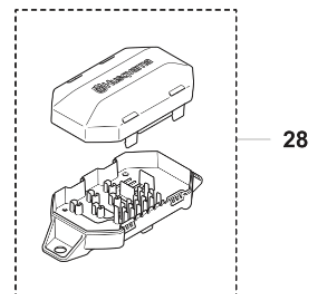

**AUTOMOWER 430X NERA
ACCESSORIES**

REF.	ART. NR	ARTIKELBESKRIVNING	ANMÄRKNING	KIT
2	536664101	HUS	Automower House	1
3	577469001	DEKAL	Decal	1
4	586885802	LOCK	Lid	1
5	585324002	HANDTAG	Handle	1
6	585324101	STÅNG	Rod	1
7	580511401	FJÄDER	Spring	2
8	585341501	GÅNGJÄRNSPINNE	Hinge pin	2
9	585341601	BALK	Beam	1
10	575543314	SCREW	Screw	9
11	585324001	HANDTAG	Handle	1
12	585323601	LUCKA	Hatch	1
13	536797201	HUS	Cover	1
14	597435801	SCREW	Screw kit	1
15	585323802	STÖD	Support	1
16	503226601	MUTTER 4-KANT	Square nut	1
17	585323801	STÖD	Support	1
18	535129303	SKRUV IHANM	Screw	4
19	536849201	WHEEL KIT	Terrain kit	1
20	505132803	BORSTSATS	Wheel Brush refill kit	1
21	590855101	SATS	Maintenance and Cleaning kit	1
22	537645401	KABLAG KPL	Service cable (USB)	1
23	598013102	KABLAG KPL	Battery tester cable	1
24	593967901	SPRAY	Care and Shine Spray	1
25	580689502	DEKAL	Warranty seal	1
26	529880501	SATS	FlexiFence	1
27	529459701	SATS	KIT Automower Area Switch	1
28	599801701	LÅDA	Connector protection box	1