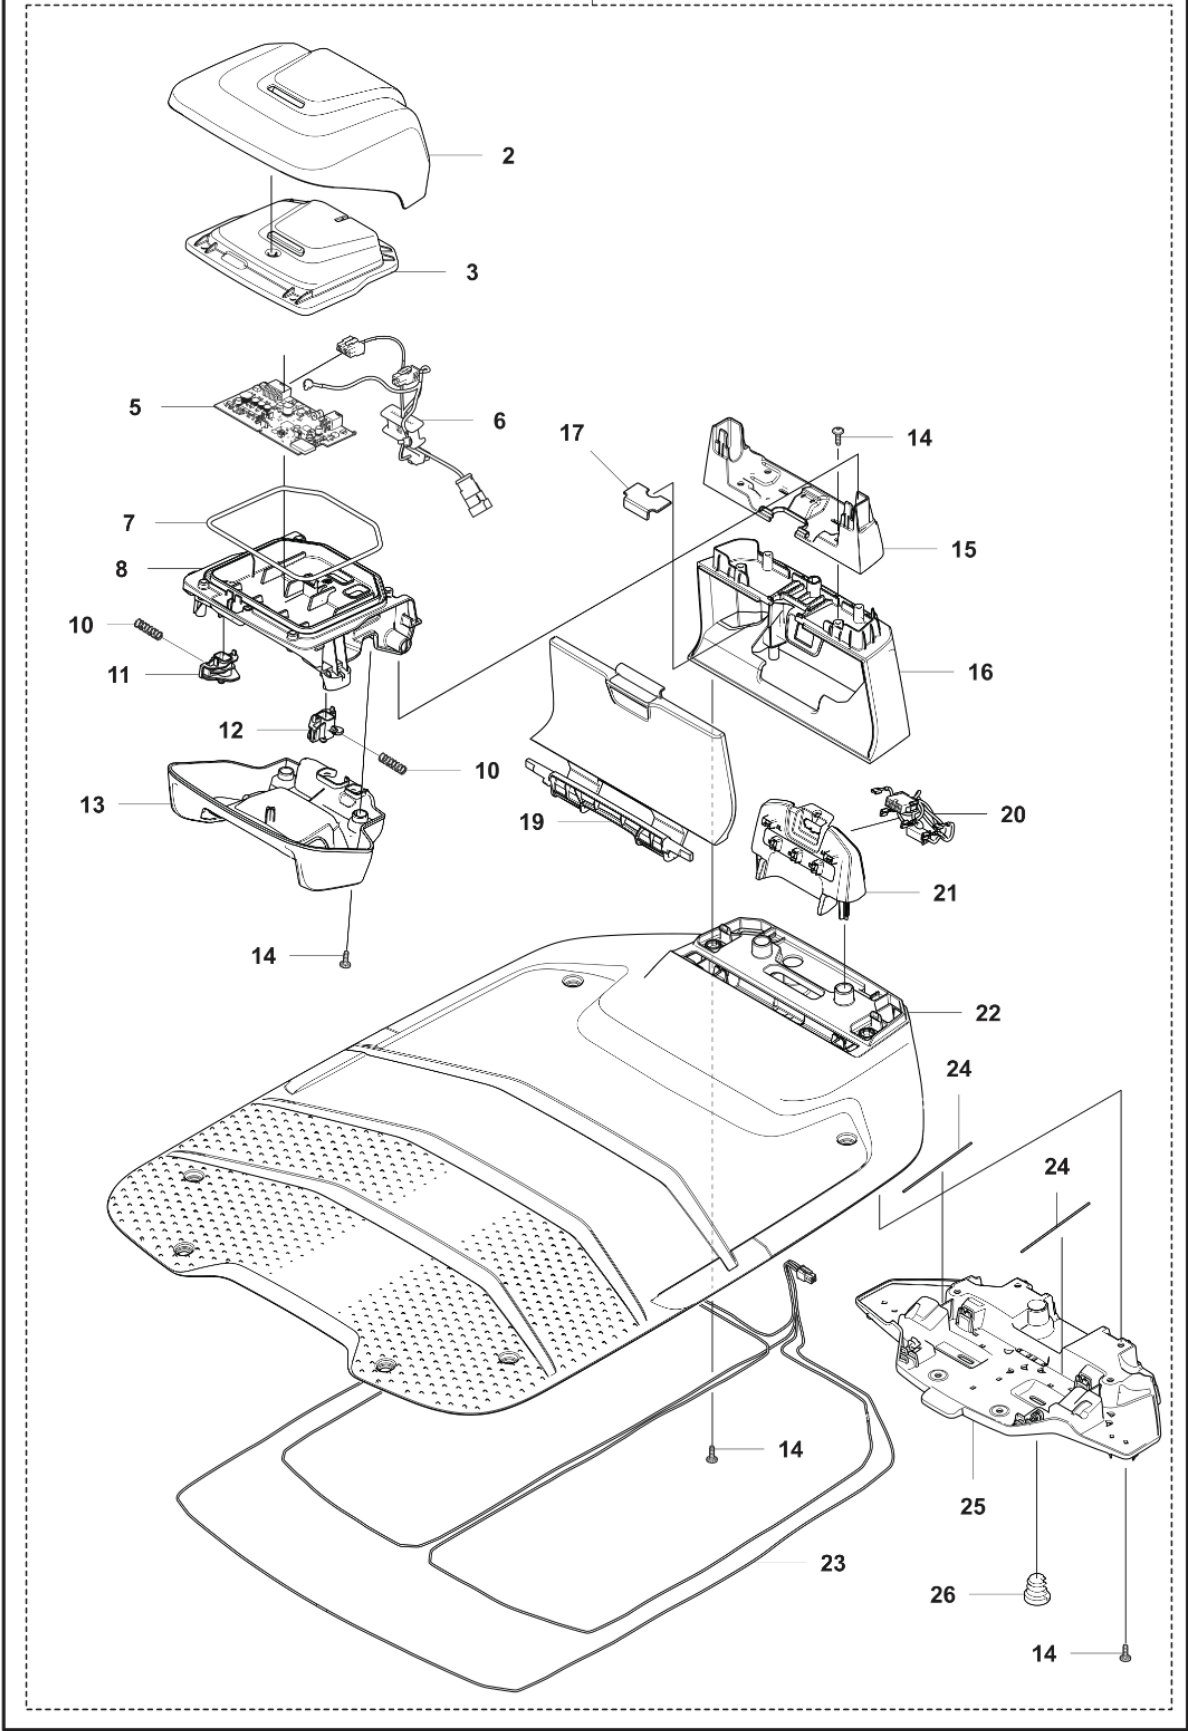

**AUTOMOWER 430X NERA
CHARGING STATION**

1

REF.	ART. NR	ARTIKELBESKRIVNING	ANMÄRKNING	KIT
1	531422301	LADDSTATION	Charging station	1
2	531422501	HATT	Upper Cover	1
3	531422901	LOCK	Lid	1
5	529899501	KRETSKORT	Charging station circuit board	1
6	536055201	KABLAGE KPL	Wiring Assy CS Main	1
7	574874708	TÄTNINGSLIST	Sealing strip	1
8	531423001	RAM	Frame	1
10	535130101	FJÄDER	Spring	2
11	531422601	KLAFF	Contact Plate Left	1
12	531422602	KLAFF	Contact Plate Right	1
13	531422701	HÖLJE	Lower Cover	1
14	574450101	SKRUV ITXPANT	Screw	12
15	535558601	STÖD	Support	1
16	531422401	HUS	Housing	1
17	536177201	LOCK	Lid	1
19	531422801	LUCKA	Hatch	1
20	535600701	KABLAGE KPL	Wiring Assy Antenna bridge	1
21	535600601	HUS	Cable Holder	1
22	531423101	BASEPLATE	Charging Station Baseplate	1
23	536166001	KABLAGE KPL	Wiring Assy Baseplate	1
24	588470201	FJÄDER	Spring	2
25	535600501	ANKARPLATTA	Baseplate Support	1
26	531262701	PLUGG	Plug	1