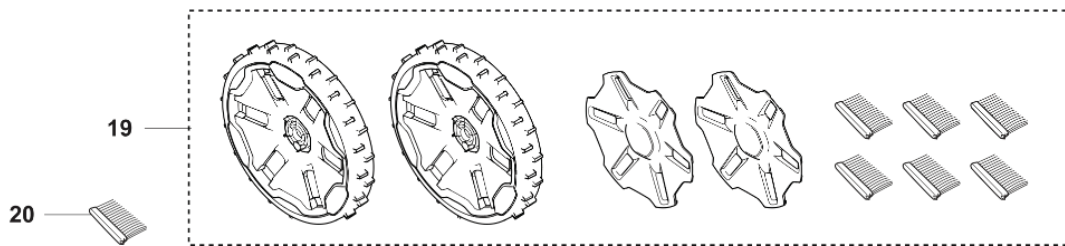

**AUTOMOWER 430X NERA
ACCESSORIES**

REF.	ART. NR	ARTIKELBESKRIVNING	ANMÄRKNING	KIT
2	536664101	HUS	Automower House	1
3	577469001	DEKAL	Decal	1
4	586885802	LOCK	Lid	1
5	585324002	HANDTAG	Handle	1
6	585324101	STÅNG	Rod	1
7	580511401	FJÄDER	Spring	2
8	585341501	GÅNGJÄRNSPINNE	Hinge pin	2
9	585341601	BALK	Beam	1
10	575543314	SCREW	Screw	9
11	585324001	HANDTAG	Handle	1
12	585323601	LUCKA	Hatch	1
13	536797201	HUS	Cover	1
14	597435801	SCREW	Screw kit	1
15	585323802	STÖD	Support	1
16	503226601	MUTTER 4-KANT	Square nut	1
17	585323801	STÖD	Support	1
18	535129303	SKRUV IHANM	Screw	4
19	536849201	WHEEL KIT	Terrain kit	1
20	505132803	BORSTSATS	Wheel Brush refill kit	1
21	590855101	SATS	Maintenance and Cleaning kit	1
22	537645401	KABLAG KPL	Service cable (USB)	1
23	598013102	KABLAG KPL	Battery tester cable	1
24	593967901	SPRAY	Care and Shine Spray	1
25	580689502	DEKAL	Warranty seal	1
26	529880501	SATS	FlexiFence	1
27	529459701	SATS	KIT Automower Area Switch	1
28	599801701	LÅDA	Connector protection box	1