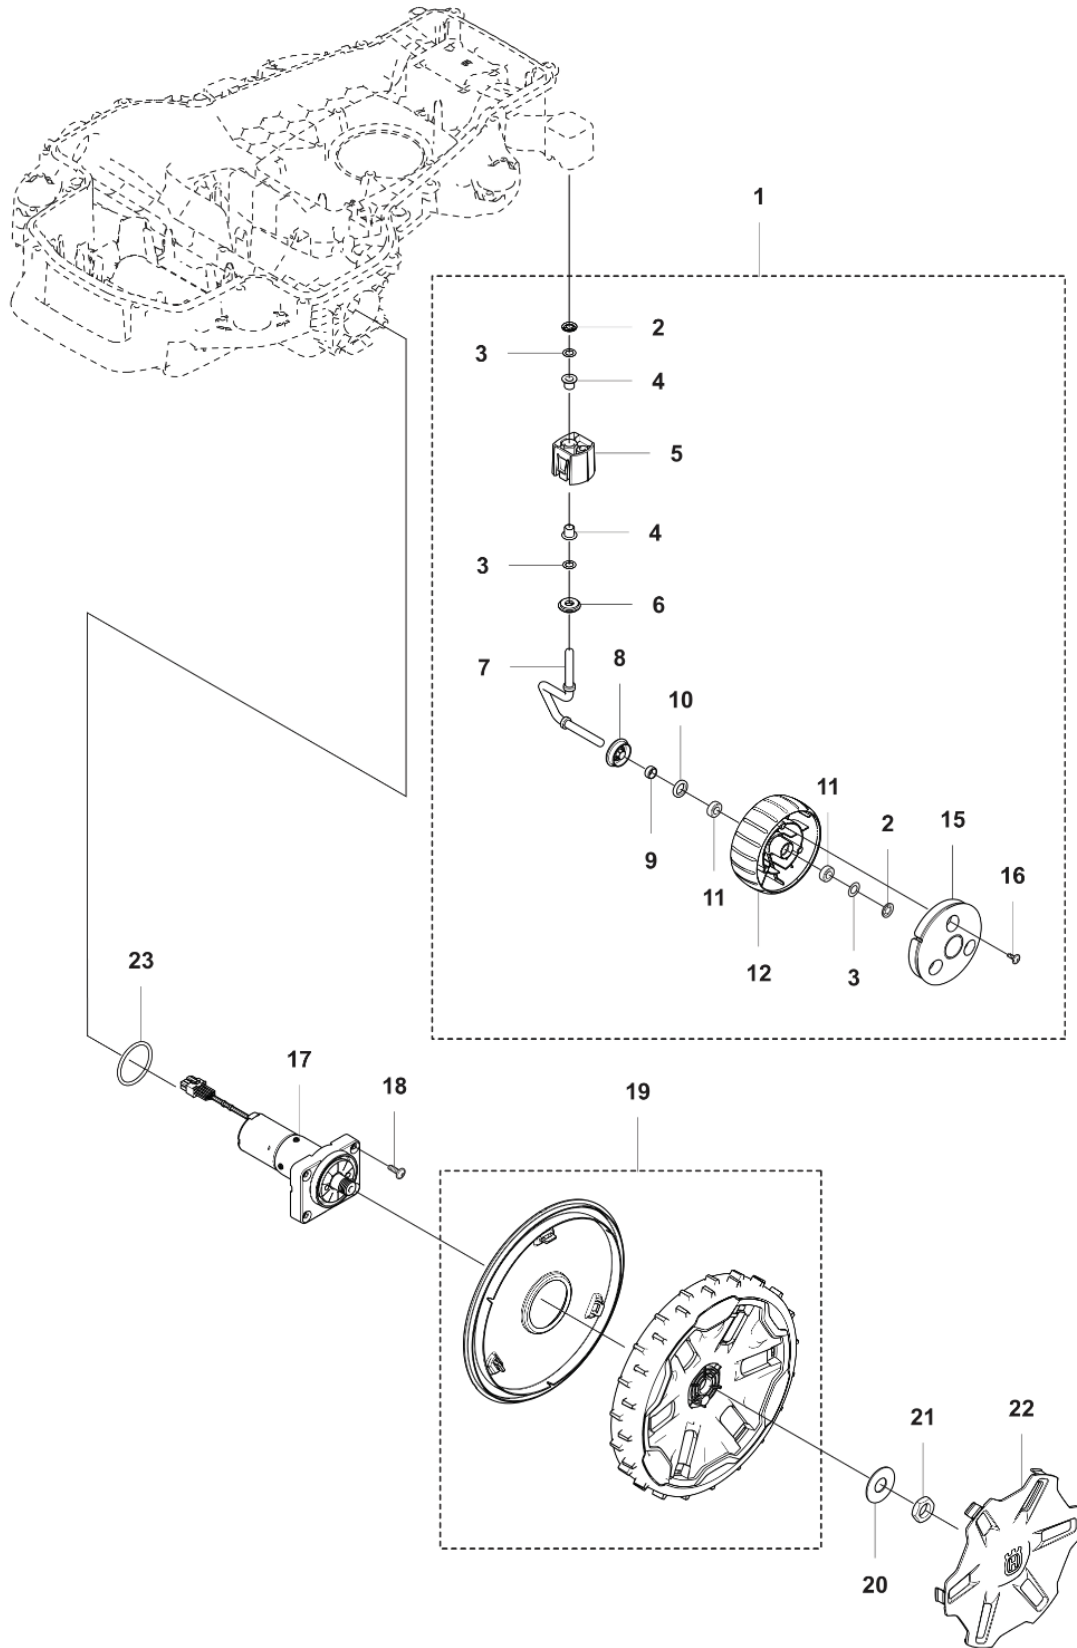

**AUTOMOWER 430X NERA
WHEELS AND TIRES**

REF.	ART. NR	ARTIKELBESKRIVNING	ANMÄRKNING	KIT
1	536119702	HJUL KPL	Front wheel assy	1
2	576019302	LÅSBRICKA	Washer	4
3	580764601	BRICKA	Washer	6
4	535293801	BUSHING	Bushing	4
5	531264301	HYLSA	Socket	2
6	536661901	SKÄRM	Shield	2
7	531263302	SPINDEL	Spindle	1
8	531264201	SKÄRM	Shield	2
9	580412001	HYLSA	Sleeve	1
10	580487101	TÄTNING	Sealing	2
11	580605101	KULLAGER	Ball bearing	4
11	597795601	KULLAGER	Tube 50pcs	1
12	531344201	HJUL	Tire	2
15	531344401	HJUL	Wheel outside	2
16	575543314	SCREW	Screw	6
17	581621306	MOTOR KIT	Wheel motor	2
18	574450101	SKRUV ITXPANT	Screw	8
19	538816501	HJUL KPL	Rear wheel	2
20	586210601	BRICKA	Washer	1
21	731432401	HEXAGON TUNN MUTTER	Nut	2
22	531356501	NAVKAPSEL	Hub Cap	2
23	580443902	O-RING	O-ring	2