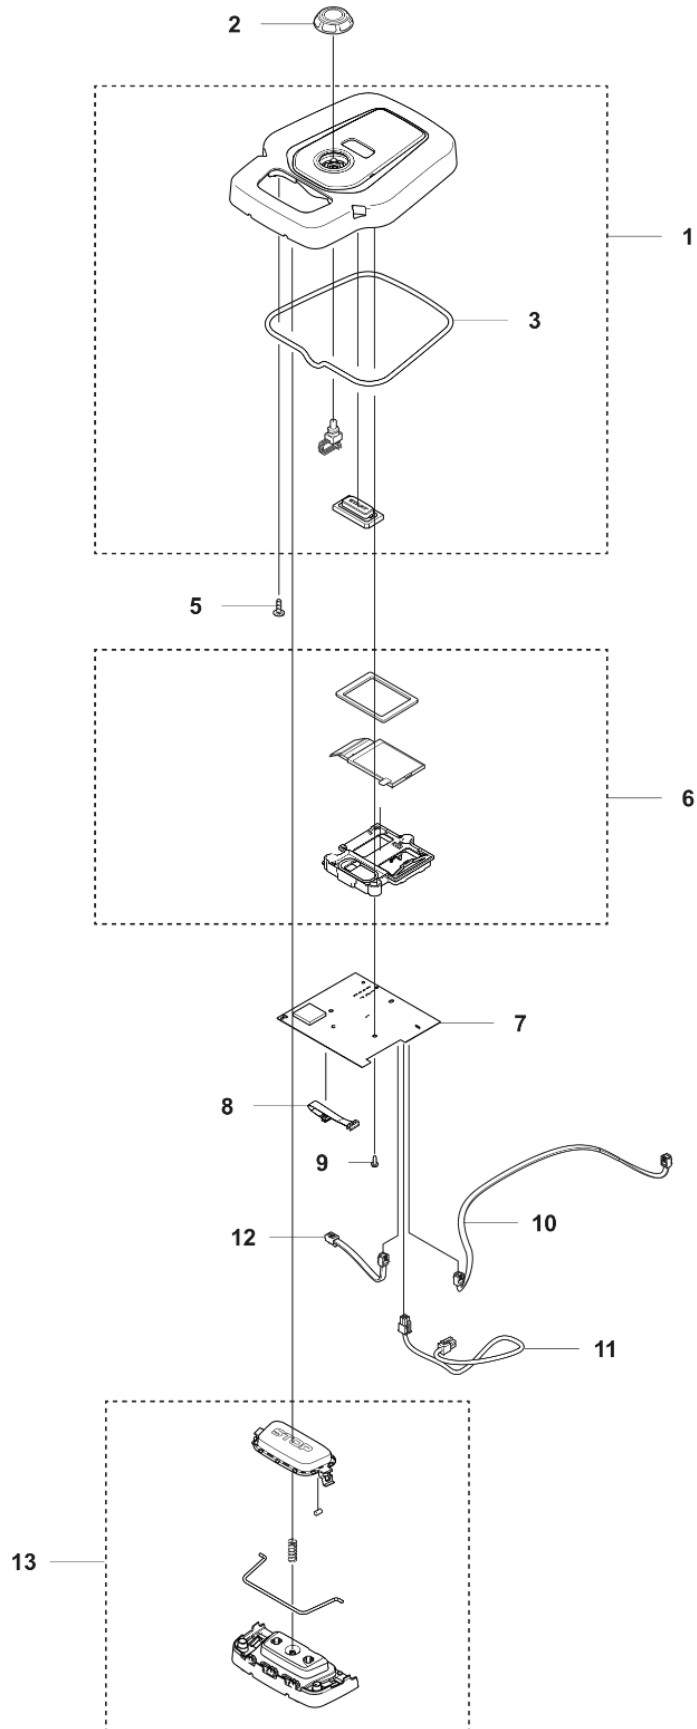

# **RESERVDELSLISTA**

**AUTOMOWER 430X NERA  
CONSOLE**

---

REF.	ART. NR	ARTIKELBESKRIVNING	ANMÄRKNING	KIT
1	538876601	TÄCKLOCKSSATS	Cover kit	1
2	531375901	KNOPP	Jog Wheel	1
3	599911803	SEAL	Sealing strip	1
5	574450101	SKRUV ITXPANT	Screw	4
6	538822401	DISPLAY KIT	Display	1
7	599702701	KRETSKORT	Application circuit board	1
8	535588201	KABLAGE KPL	Wiring assy Start Button	1
9	525887402	SCREW CITXPANT	Screw	3
10	589350805	KABLAGE KPL	Wiring Assy Magnetic sensor	1
11	591203104	KABLAGE KPL	Wiring Assy Application board	1
12	536253901	KABLAGE KPL	Wiring Assy Communication circuit board	1
13	531376301	BUTTON ASSY	Stop Button kit	1

**AUTOMOWER 430X NERA  
CHASSIS LOWER**

REF.	ART. NR	ARTIKELBESKRIVNING	ANMÄRKNING	KIT
1	535280503	KABLAGE KPL	Wiring Assy Battery	1
2	536253909	KABLAGE KPL	Wiring Assy Loop rear	1
3	536253904	KABLAGE KPL	Wiring Assy Loop front	1
4	591125601	KRETSKORT	Motor control circuit board	1
5	591125703	KRETSKORT	Loop sensor circuit board front	1
6	531226601	FÄSTE	Cable holder	1
7	591125704	KRETSKORT	Loop sensor circuit board rear	1
8	574874720	TÄTNINGSLIST	Sealing Strip	1
9	599910101	CHASSI	Chassis lower	1
10	574450101	SKRUV ITXPANT	Screw	27
11	531281301	JOYSTICK ASSY	Joystick Rear Collision	2
12	531189501	KABLAGE KPL	Main Cable	1
14	599987301	KÅPA	Battery Cover	1
15	535279801	SHAFT SYSTEM	Shaft assy	1
16	536389301	SCREW	Screw	1
17	536260001	BRICKA	Washer	1
18	531260501	BUSHING	Bushing	1
19	599910301	FÄSTE	Bracket	1
20	535293701	DAMPER	Damper	2
22	535293801	BUSHING	Bushing	2
23	599910201	BALK	Pivoting shaft	1
24	531281201	JOYSTICK ASSY	Joystick Front Lift & Collision	1
25	593247101	BATTERI	Battery	1
26	599318301	BÄLG	Bellow	1